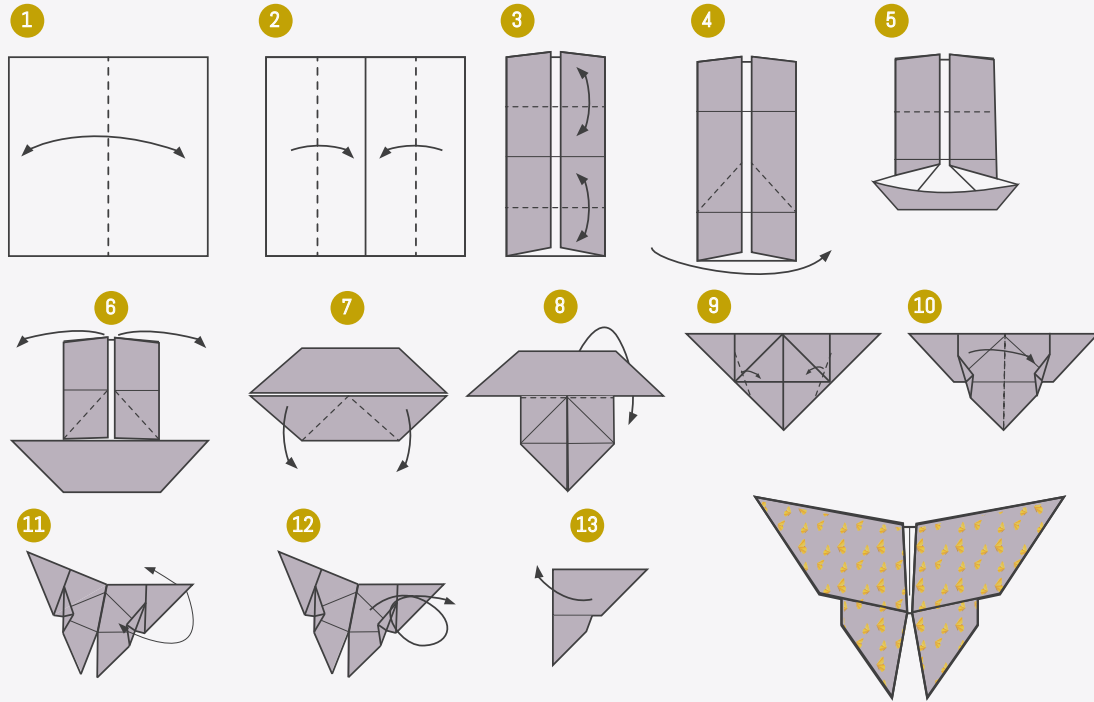

Instrucciones para crear la mariposa de origami.

Plaza Clavé 25, 9º 12001 Castellón T. 658 72 80 78
nps@neuropsiques.com www.neuropsiques.com
Centro Sanitario Autorizado por Consellería de Sanidad. nº registro 11537